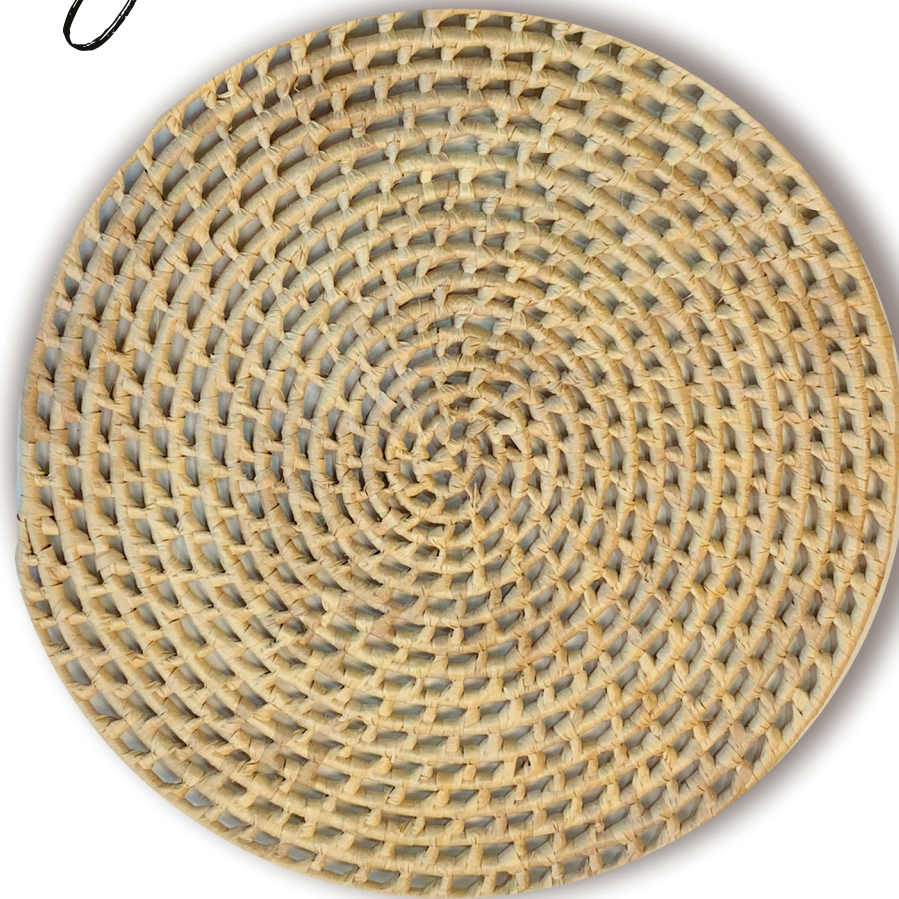

Palma

Diam 35 cm