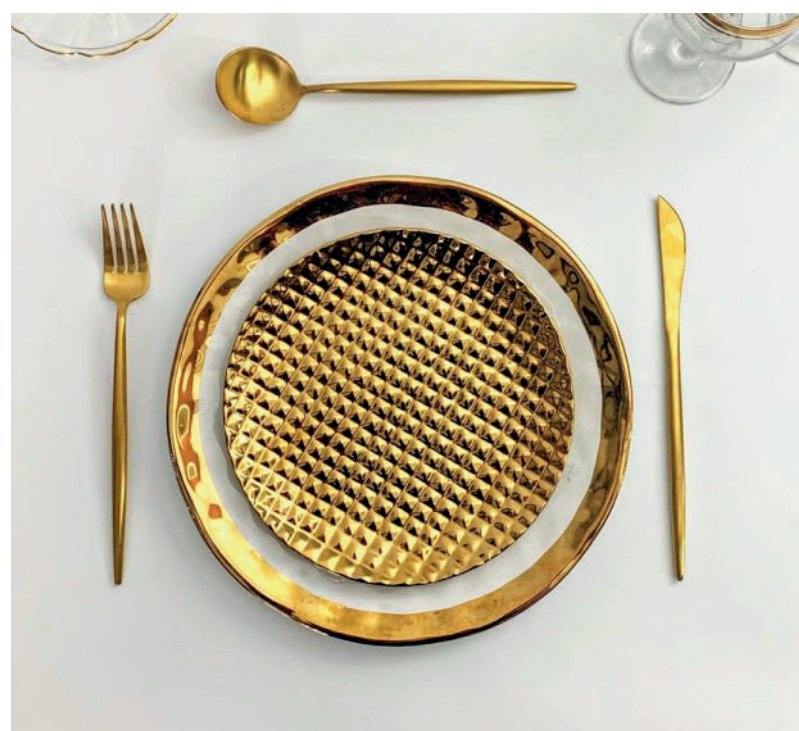

Diam: 30 cm

PLATOS DE SITIO

Oro Satén

Diam: 32 cm / 12 unidades

Linea Luxury

Vajilla Premium - La Melange

Plato de sitio:

Perlas oro

Plato principal:

Luxury blanco borde oro

Plato de postre:

Luxury blanco borde oro

Cubiertos:

Oro premium

Copas: Cristal antique rosé /
rubí

Plato principal:
Luxury blanco borde
oro.

Plato de postre:
Luxury oro

Linea Luxury

PLATOS

Plato principal:
Luxury Blanco borde oro

Plato de postre:
Luxury oro

Línea Luxury

Plato de sitio:
Luxury Oro

Plato principal:
Línea Joy

Cubiertos:
Oro Premium con negro

PLATOS *Linea Joy*

Platos de postre: Diam 15 cm diam

Platos principales: Diam 20 cm diam

PLATOS
Linea cerámica

Vajilla Premium - La Melange

Plato de sitio:

Yute