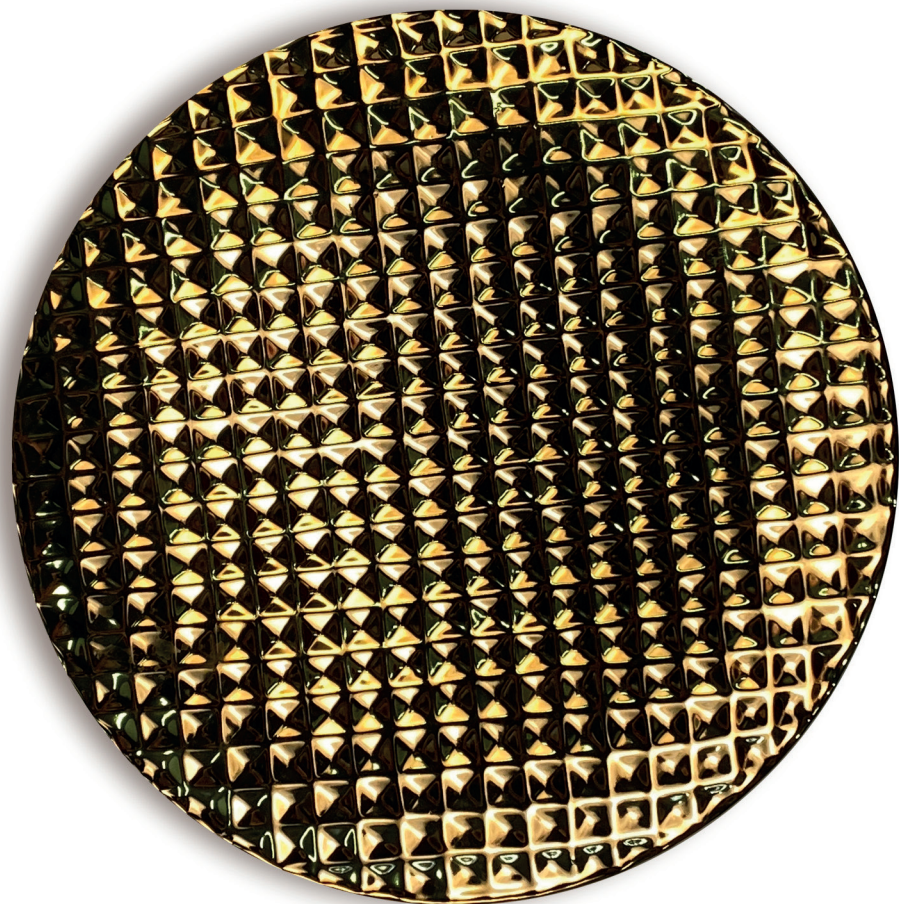

Linea Yute

Yute

Diam 34 cm

Palma

Diam 35 cm

Linea Luxury

Luxury oro

diam 27 cm

Luxury borde oro

diam 27 cm

PLATOS DE SITIO

Línea Perlas

Perlas plata

diam 32 cm

Perlas oro

diam 32 cm