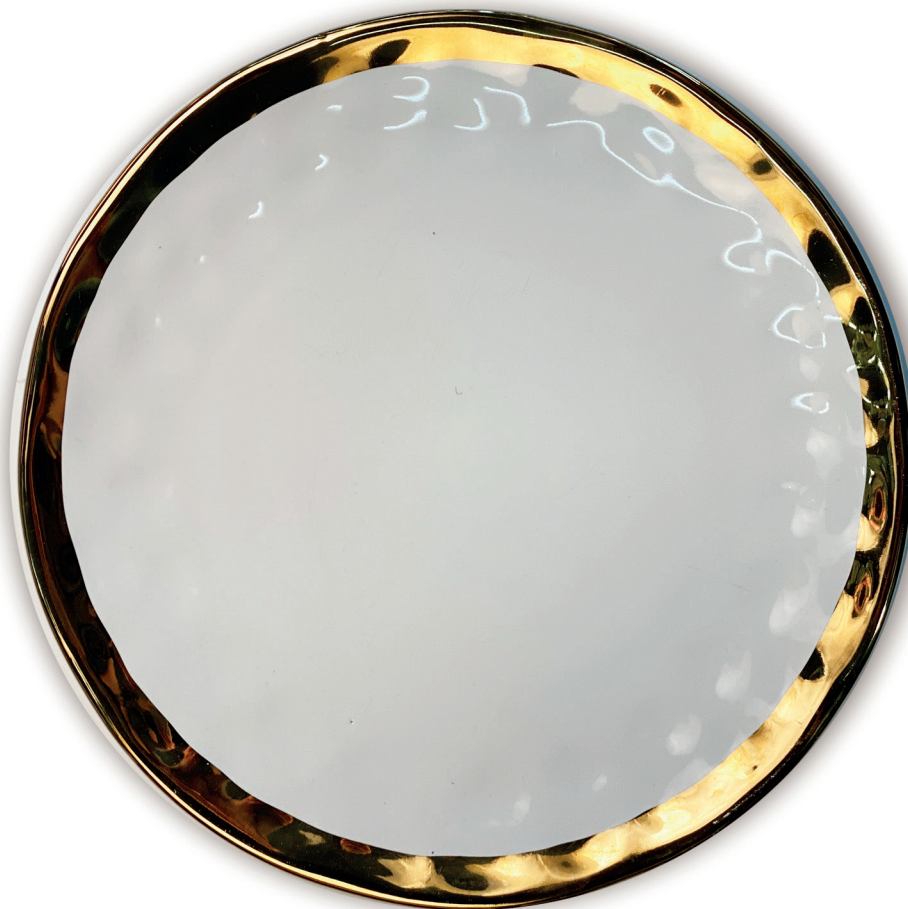

Linea Yute

Yute

Diam 34 cm

Palma

Diam 35 cm

Linea Luxury

Luxury oro

diam 27 cm

Luxury borde oro

diam 27 cm

PLATOS DE SITIO

Línea Perlas

Perlas plata

diam 32 cm

Perlas oro

diam 32 cm

Diam: 30 cm

PLATOS DE SITIO

Oro Satén

Diam: 32 cm / 12 unidades

Linea Luxury

Vajilla Premium - La Melange

Plato de sitio:

Perlas oro

PLATOS
Porcelana Verbanò

BORDE PLATA

Plato principal: Diam 27

BORDE ORO

Plato principal: Diam 27

Linea Antique

VAJILLA ANTIQUE PREMIUM

Plato de sitio: